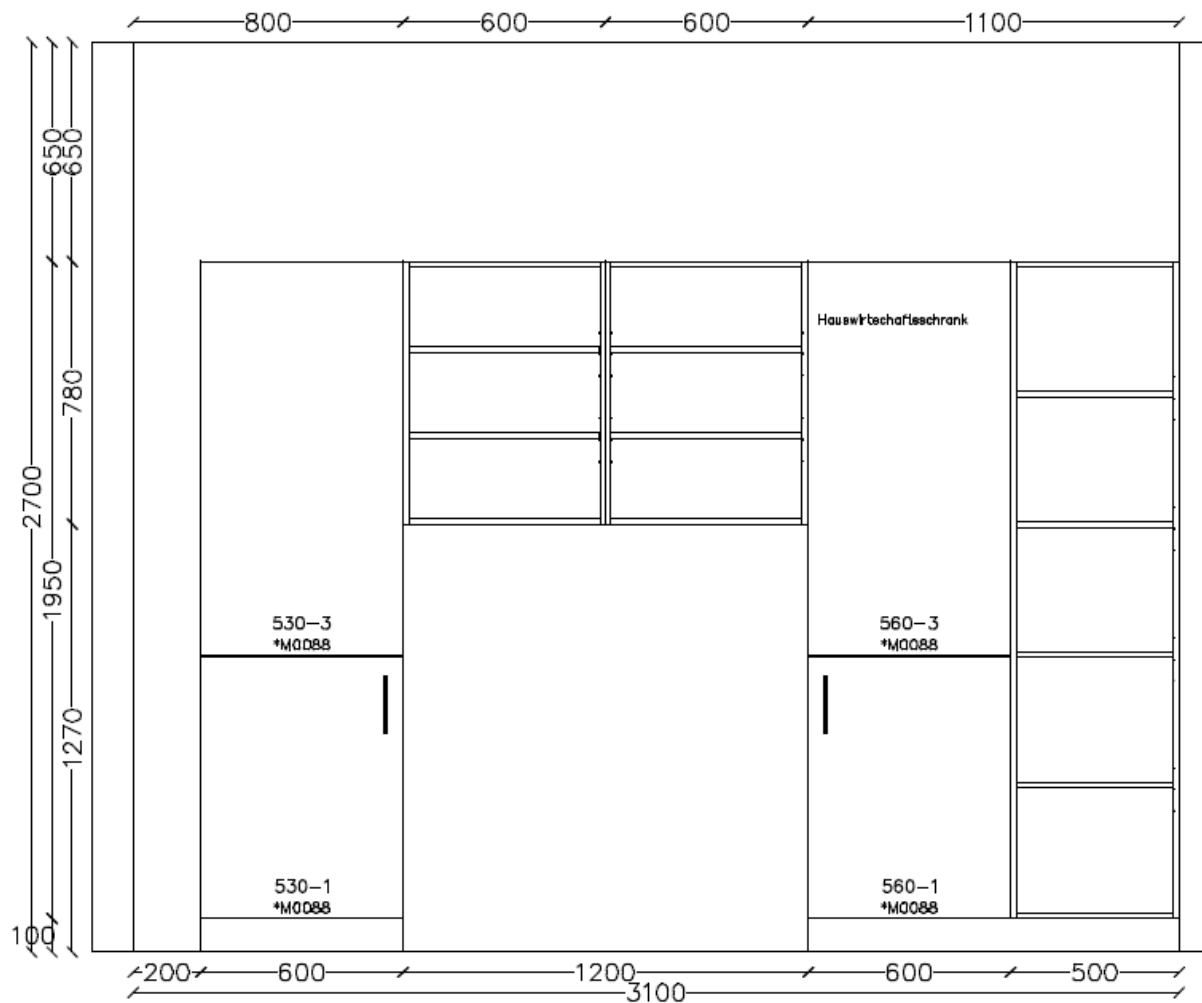

Фабрика	SachsenKuchen
Страна производства	Германия
Модель	ALINA
Стиль	Современный
Отделка фасадов (нижние шкафы и высокие, шкафы-колонны со встроенной техникой)	Ламинат глянцевый, стекло - цвет белый
Отделка фасадов (верхние навесные шкафы)	Шпон матовый экзотической породы дерева - ликвидамбр
Цоколь	Ламинат глянцевый, цвет белый