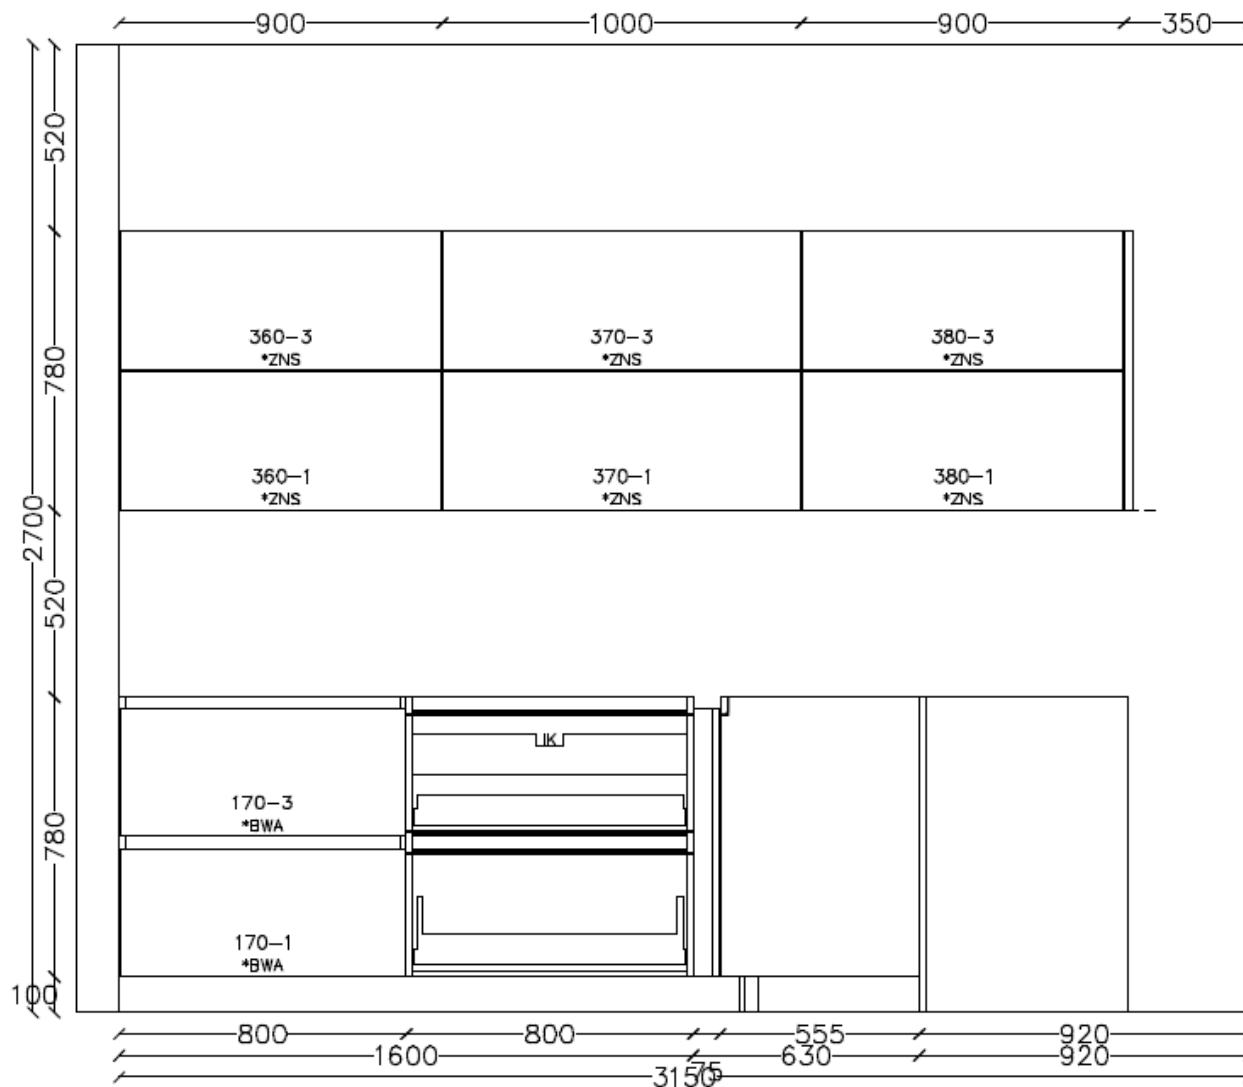

## Коммерческое предложение по кухне **Sachsenkuchen (Германия)**

Кухня в контрастных тонах. Фасады выполнены из глянцевого ламината высокой прочности и матового шпона экзотической породы дерева – Ликвидамбр. Глянцевый ламинат белого цвета создает атмосферу чистоты и безупречности. Шпон Ликвидамбра задает настроение, а лаконичности добавляет "безручковая" система открывания шкафов. Минималистичные и совершенные формы кухни с идеальными пропорциями. Прогресс и традиции - ключевые характеристики бренда Sachsenkuechen- фабрики, существующей уже более 110 лет.

Фабрика	SachsenKuchen
Страна производства	Германия
Модель	ALINA
Стиль	Современный
Отделка фасадов (нижние шкафы и высокие, шкафы-колонны со встроенной техникой)	Ламинат глянцевый, стекло - цвет белый
Отделка фасадов (верхние навесные шкафы)	Шпон матовый экзотической породы дерева - ликвидамбр
Цоколь	Ламинат глянцевый, цвет белый