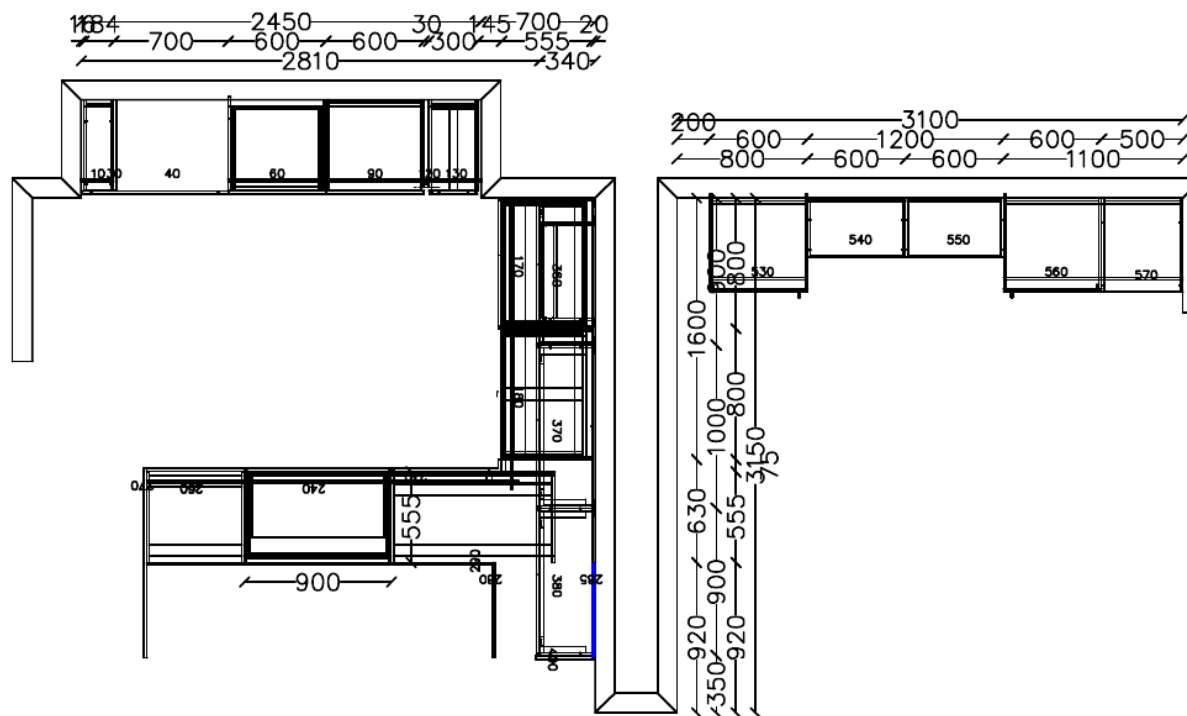

## Коммерческое предложение по кухне **Sachsenkuchen (Германия)**

Кухня в контрастных тонах. Фасады выполнены из глянцевого ламината высокой прочности и матового шпона экзотической породы дерева – Ликвидамбр. Глянцевый ламинат белого цвета создает атмосферу чистоты и безупречности. Шпон Ликвидамбра задает настроение, а лаконичности добавляет "безручковая" система открывания шкафов. Минималистичные и совершенные формы кухни с идеальными пропорциями. Прогресс и традиции - ключевые характеристики бренда Sachsenkuechen- фабрики, существующей уже более 110 лет.

Фабрика	SachsenKuchen
Страна производства	Германия
Модель	ALINA
Стиль	Современный
Отделка фасадов (нижние шкафы и высокие, шкафы-колонны со встроенной техникой)	Ламинат глянцевый, стекло - цвет белый
Отделка фасадов (верхние навесные шкафы)	Шпон матовый экзотической породы дерева - ликвидамбр
Цоколь	Ламинат глянцевый, цвет белый