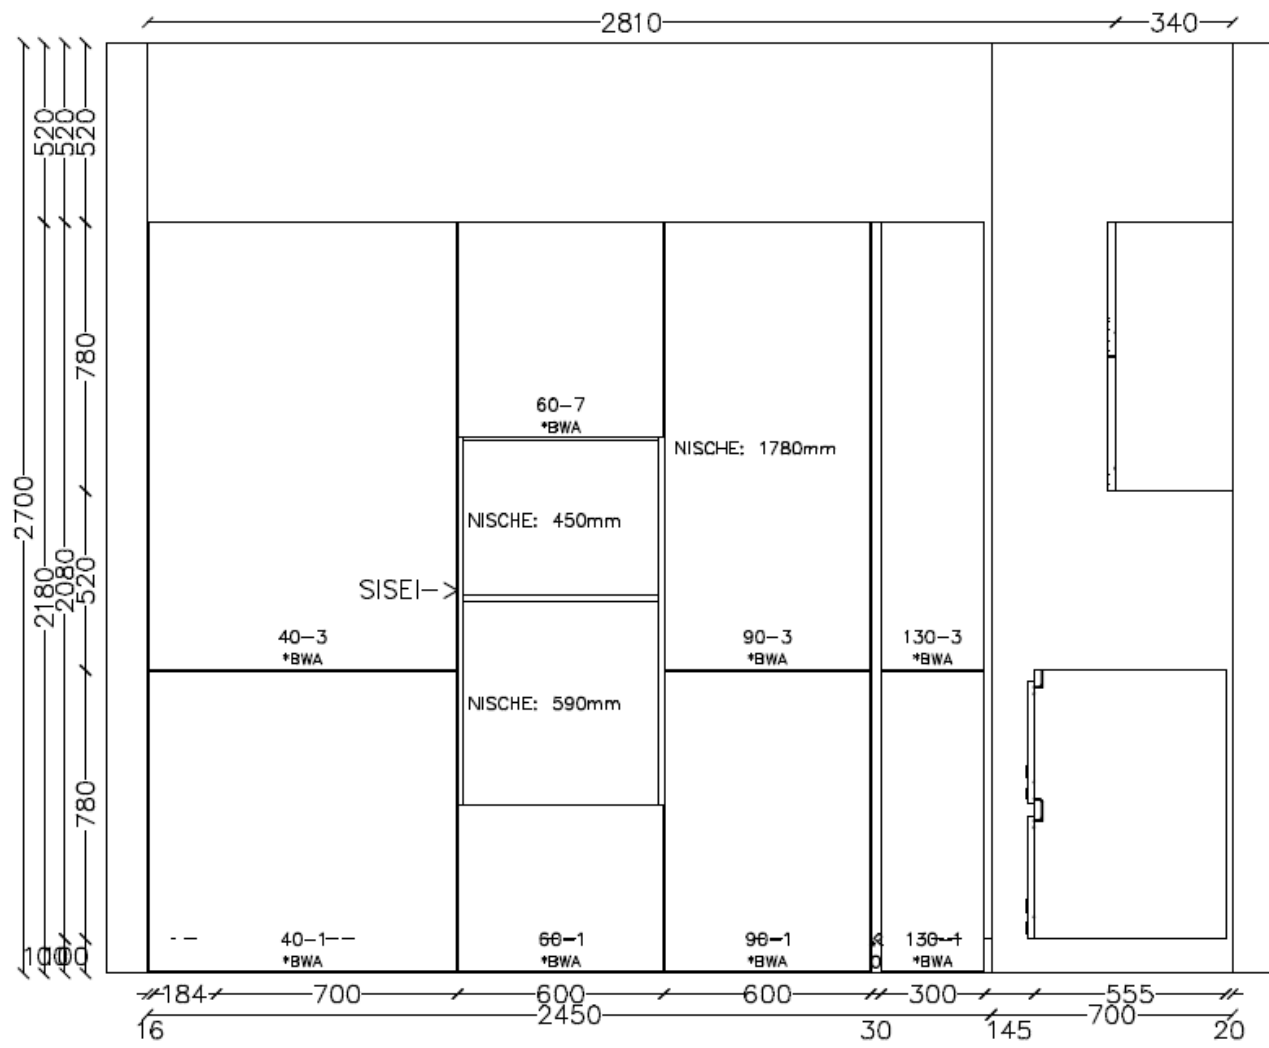

Фабрика	SachsenKuchen
Страна производства	Германия
Модель	ALINA
Стиль	Современный
Отделка фасадов (нижние шкафы и высокие, шкафы-колонны со встроенной техникой)	Ламинат глянцевый, стекло - цвет белый
Отделка фасадов (верхние навесные шкафы)	Шпон матовый экзотической породы дерева - ликвидамбр
Цоколь	Ламинат глянцевый, цвет белый