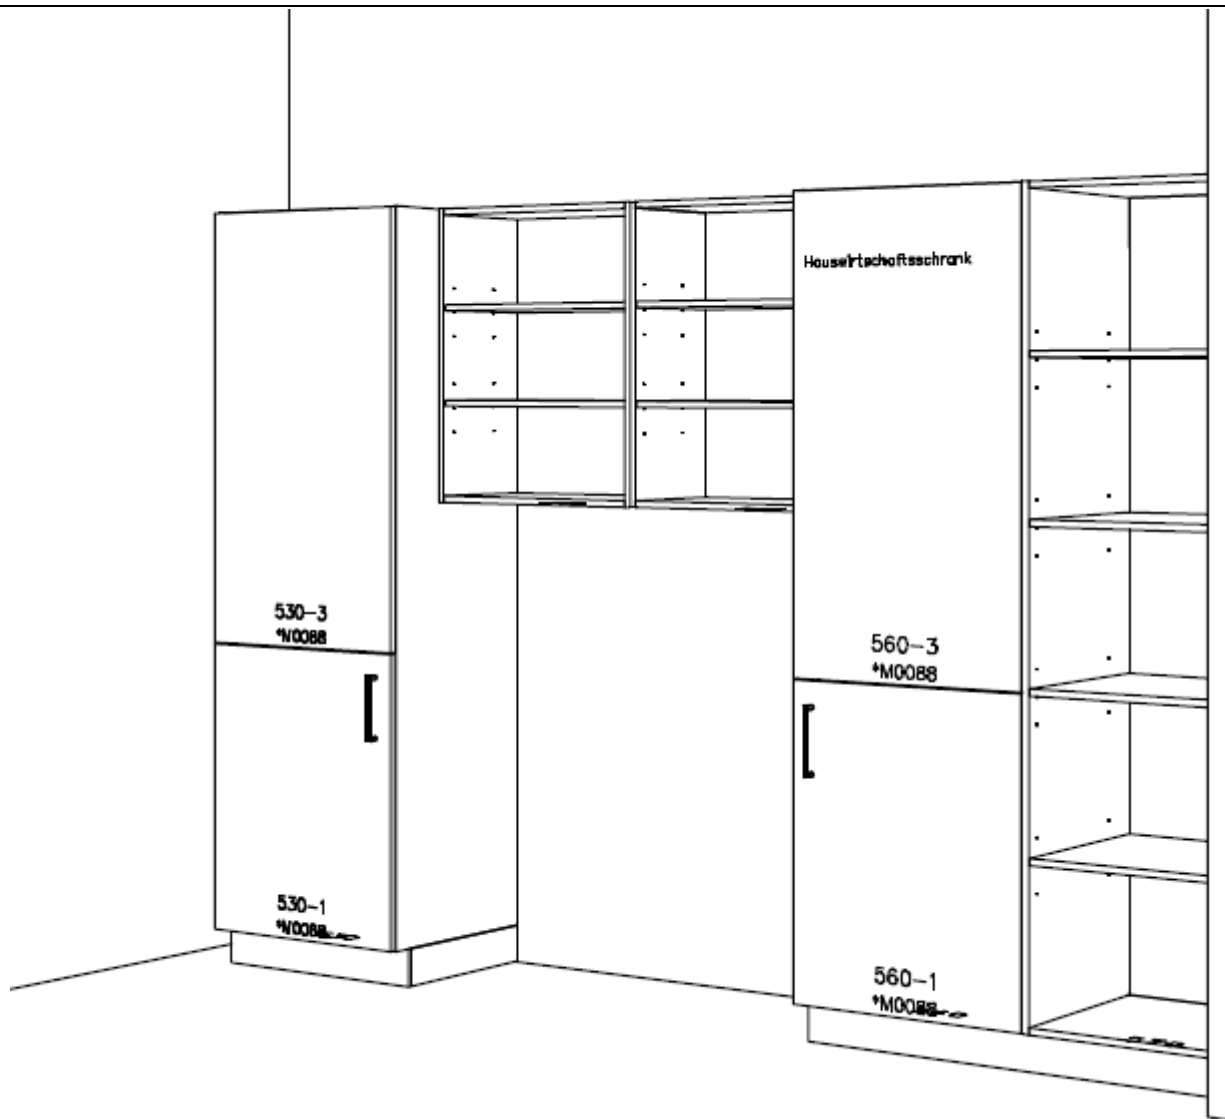

## Коммерческое предложение по кухне **Sachsenkuchen (Германия)**

Кухня в контрастных тонах. Фасады выполнены из глянцевого ламината высокой прочности и матового шпона экзотической породы дерева – Ликвидамбр. Глянцевый ламинат белого цвета создает атмосферу чистоты и безупречности. Шпон Ликвидамбра задает настроение, а лаконичности добавляет "безручковая" система открывания шкафов. Минималистичные и совершенные формы кухни с идеальными пропорциями. Прогресс и традиции - ключевые характеристики бренда Sachsenkuechen- фабрики, существующей уже более 110 лет.

Фабрика	SachsenKuchen
Страна производства	Германия
Модель	ALINA
Стиль	Современный
Отделка фасадов (нижние шкафы и высокие, шкафы-колонны со встроенной техникой)	Ламинат глянцевый, стекло - цвет белый
Отделка фасадов (верхние навесные шкафы)	Шпон матовый экзотической породы дерева - ликвидамбр
Цоколь	Ламинат глянцевый, цвет белый