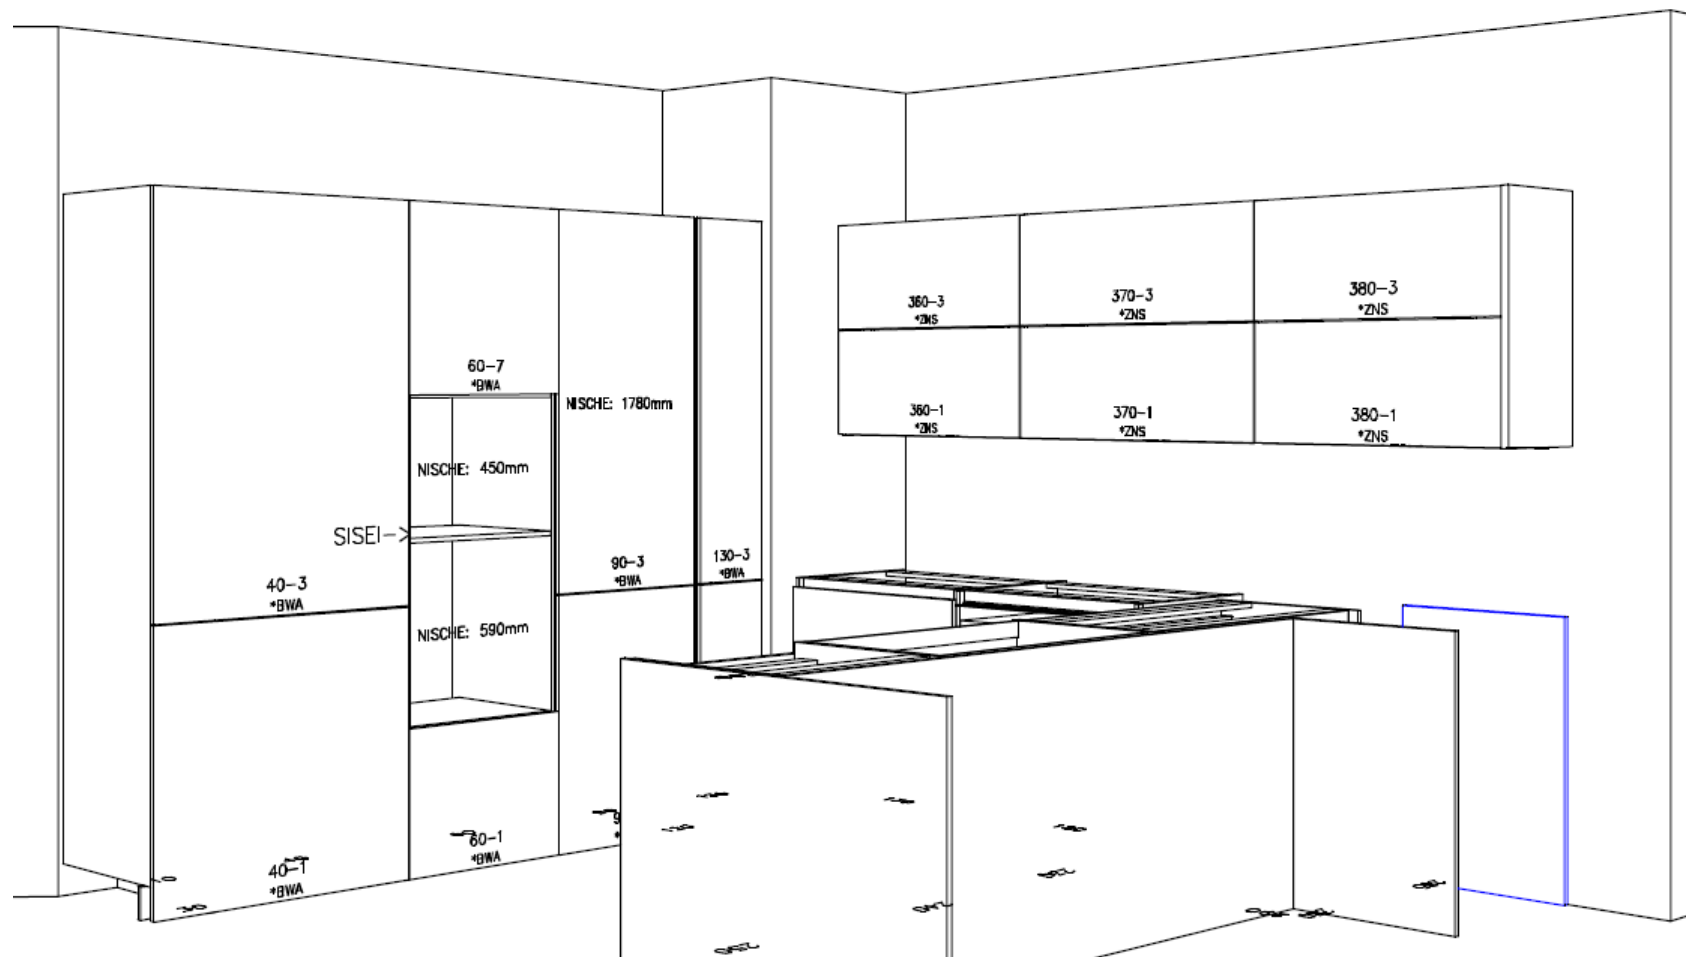

## Коммерческое предложение по кухне **Sachsenkuchen (Германия)**

Кухня в контрастных тонах. Фасады выполнены из глянцевого ламината высокой прочности и матового шпона экзотической породы дерева – Ликвидамбр. Глянцевый ламинат белого цвета создает атмосферу чистоты и безупречности. Шпон Ликвидамбра задает настроение, а лаконичности добавляет "безручковая" система открывания шкафов. Минималистичные и совершенные формы кухни с идеальными пропорциями. Прогресс и традиции - ключевые характеристики бренда Sachsenkuechen- фабрики, существующей уже более 110 лет.

Фабрика	SachsenKuchen
Страна производства	Германия
Модель	ALINA
Стиль	Современный
Отделка фасадов (нижние шкафы и высокие, шкафы-колонны со встроенной техникой)	Ламинат глянцевый, стекло - цвет белый
Отделка фасадов (верхние навесные шкафы)	Шпон матовый экзотической породы дерева - ликвидамбр
Цоколь	Ламинат глянцевый, цвет белый